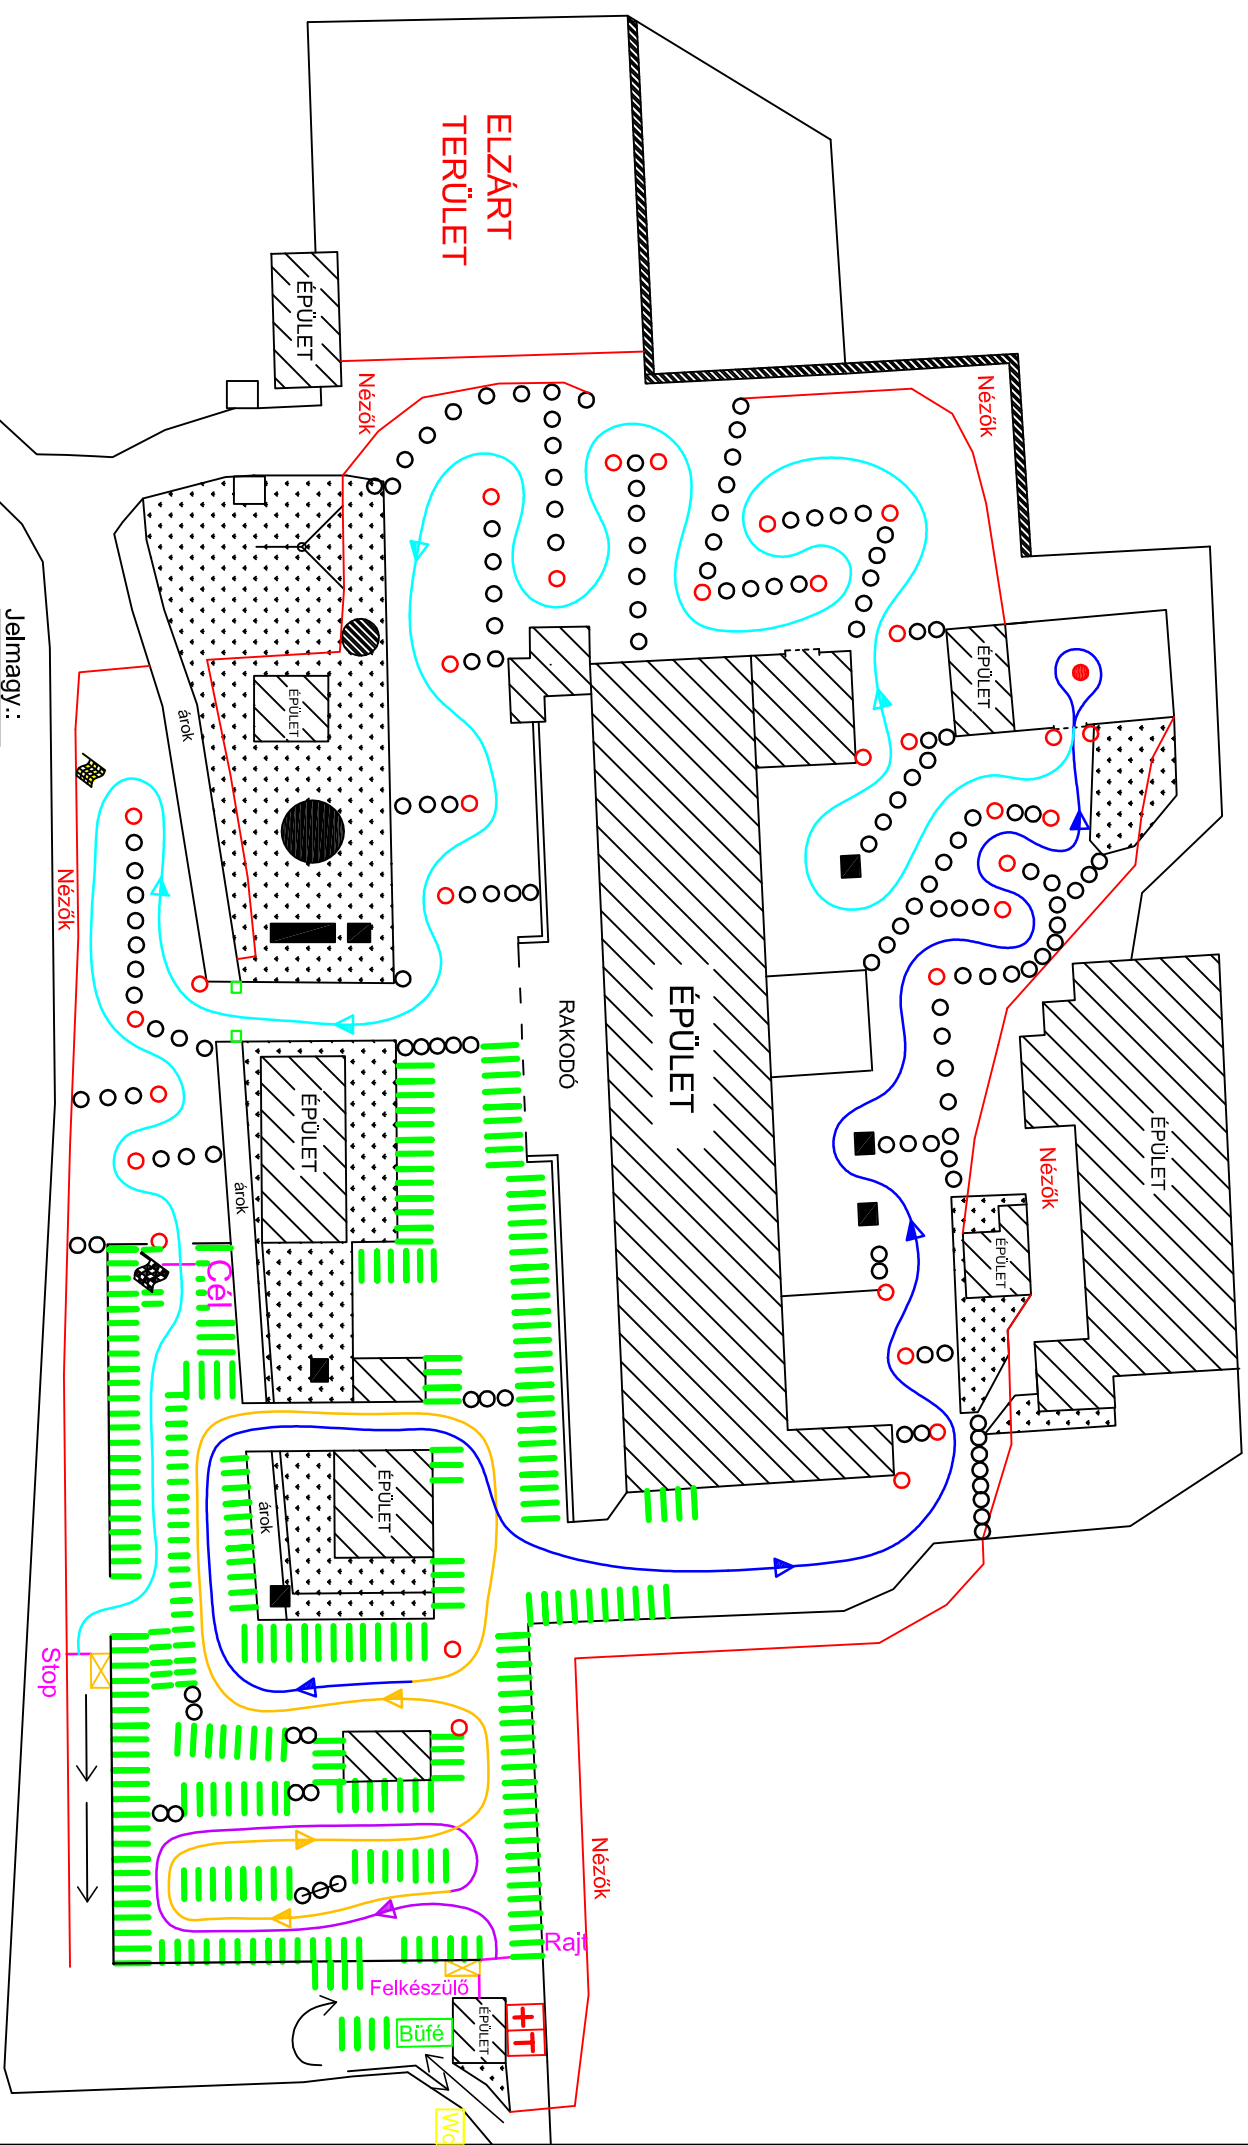

ELZÁRT TERÜLET

Jelmagy.::

- Szalag
- Pálya a rajttól I.
- Pálya a rajttól II.
- Pálya a rajttól III.
- Pálya a rajttól IV.

- Rendezői sátor
- Mentő, Tűzoltó
- Tereelő bója
- Szabadon kerülhető tereelő bója
- Cél
- Cél eljőjelző
- Autógumi
- Farakás

Stop

Nézők

Rajt

Felkészülő

Büfé

Wc